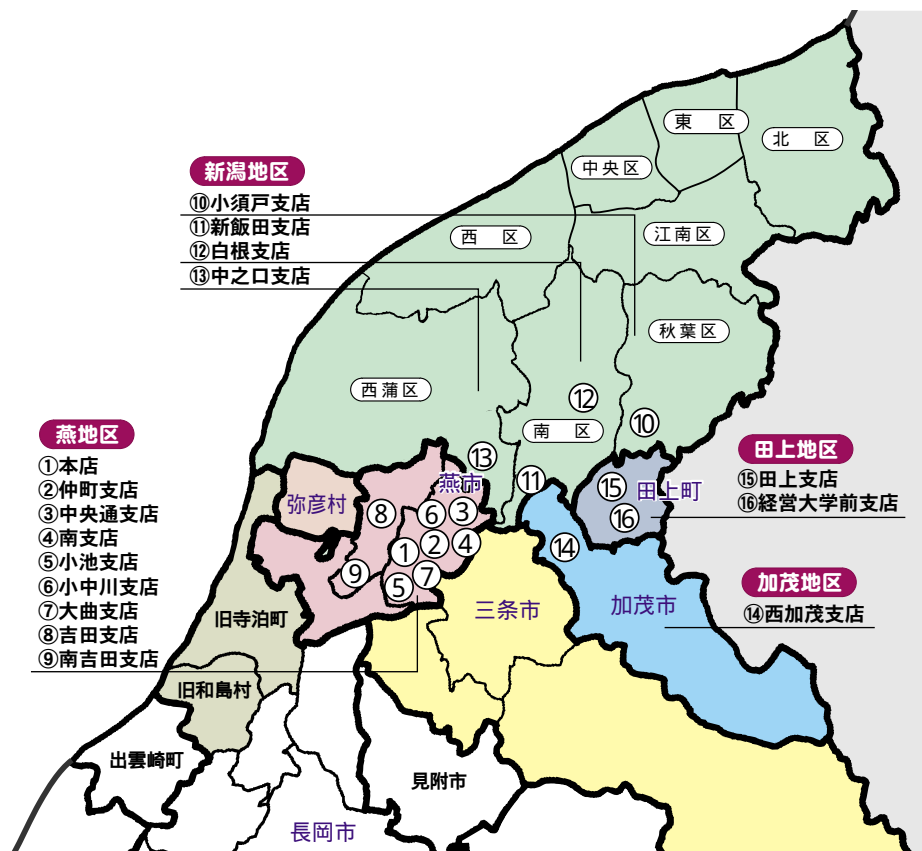

## 地区一覽

## 店舗一覽・ATM等の設置状況

### 店舗内ATMコーナー取扱時間

平日	午前8:00～午後8:00
土・日・祝日	午前9:00～午後8:00
1月1日～3日	午前9:00～午後5:00

節電対策として平成23年7月1日から当面の間  
平日 午前9:00～午後7:00  
土・日・祝日 午前9:00～午後5:00  
ATMが2台ある店舗は1台休止

### 店舗外ATM設置場所・取扱時間

設置場所	住所	取扱時間		設置場所	住所	取扱時間	
		平日	土・日・祝日			平日	土・日・祝日
JR矢代田駅前	新潟市秋葉区矢代田1962-2	9:00～20:00	9:00～20:00	燕労災病院	燕市佐渡633	9:00～18:00	休止